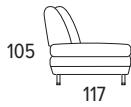

Luna

Arm Height cm 55
 Legs Height cm 15,5
 Seat Height cm 46
 Arm Width cm 36
 Seat Depth cm 58/88