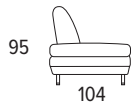

Luna

Arm Height cm 55
 Legs Height cm 15,5
 Seat Height cm 46
 Arm Width cm 36
 Seat Depth cm 58/88